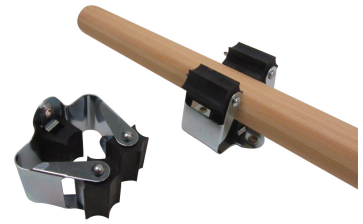

REF 7900

STEELKLEM PRAX (85025000)

Technische fiche

Barcode	5412976079006
Intrastatcode	76151100
Stuksbox	50
Artikel Lengte	50 mm
Artikel breedte	50 mm
Artikel hoogte	45 mm
Artikel gewicht	0,032 kg
Box lengte	230 mm
Box breedte	170 mm
Box hoogte	135 mm
Box gewicht netto	1,600 kg
Box gewicht bruto	1,700 kg
Food Approved	No